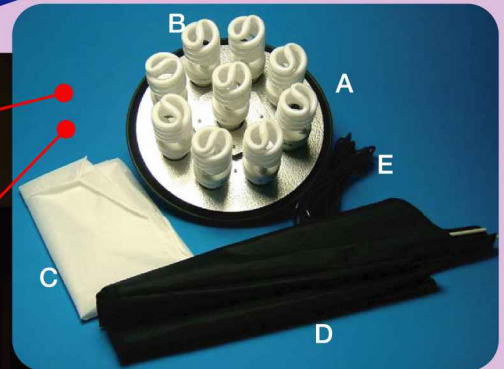

デジタルイメージフォトが カンタンに撮れる!

飲食店のメニューに
ポートレート・証明写真に
イメージフォトに
出張撮影に

D'cube Pro 撮影システム

当社のカラーペーパー全サイズが
ご利用できます。

D'cube プロライト

- ① DCL-1/50 ¥73,500
9灯用 (51X51X39cm 3.7kg) (301115)
- ② DCL-2/70 ¥78,750
9灯用 (71X71X40cm 3.9kg) (301122)
- ③ DCL-3/40 ¥52,500
3灯用 (44X44X25cm 3.0kg) (301375)

セット内容

- A 照明器具本体 (放熱ファン内臓)
- B 蛍光灯 (26W / 1個)
- C 前面ディフューザー
- D 折りたたみ反射傘
- E 電源コード (AC100V 50/60Hz)

BoomスタンドK ¥68,250 (301184)

- ① ブームK ¥25,200 (301191) ブーム全長162cm 7kg
- ② スタンドK ¥50,400 (301207) スタンド伸長137~228cm 脚幅57~54cm 15kg