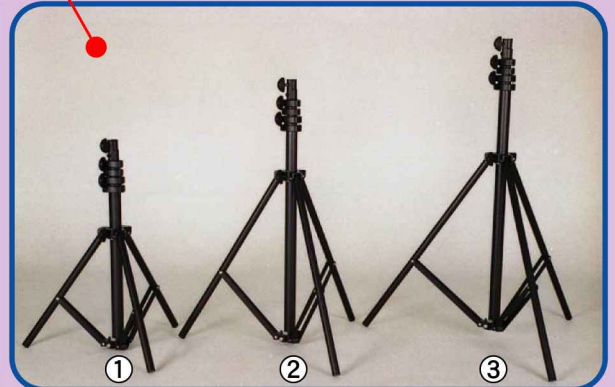

デジタルイメージフォトが カンタンに撮れる!

飲食店のメニューに
ポートレート・証明写真に
イメージフォトに
出張撮影に

D'cube Pro 撮影システム

当社のカラーペーパー全サイズが
ご利用できます。

D'cube プロライト

- ① DCL-1/50 ¥73,500
9灯用 (51X51X39cm 3.7kg) (301115)
- ② DCL-2/70 ¥78,750
9灯用 (71X71X40cm 3.9kg) (301122)
- ③ DCL-3/40 ¥52,500
3灯用 (44X44X25cm 3.0kg) (301375)

セット内容

- A 照明器具本体 (放熱ファン内臓)
- B 蛍光灯 (26W / 1個)
- C 前面ディフューザー
- D 折りたたみ反射傘
- E 電源コード (AC100V 50/60Hz)

BoomスタンドK ¥68,250 (301184)

- ① ブームK ¥25,200 (301191) ブーム全長162cm 7kg
- ② スタンドK ¥50,400 (301207) スタンド伸長137~228cm 脚幅57~54cm 15kg