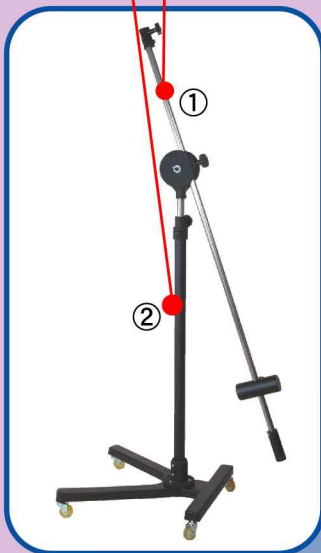

デジタルイメージフォトが カンタンに撮れる!

飲食店のメニューに
ポートレート・証明写真に
イメージフォトに
出張撮影に

D'cube Pro 撮影システム

当社のカラーペーパー全サイズが
ご利用できます。

D'cube プロライト

- ① DCL-1/50 ¥73,500
9灯用 (51X51X39cm 3.7kg) (301115)
- ② DCL-2/70 ¥78,750
9灯用 (71X71X40cm 3.9kg) (301122)
- ③ DCL-3/40 ¥52,500
3灯用 (44X44X25cm 3.0kg) (301375)

セット内容

- A 照明器具本体 (放熱ファン内臓)
- B 蛍光灯 (26W / 1個)
- C 前面ディフューザー
- D 折りたたみ反射傘
- E 電源コード (AC100V 50/60Hz)

BoomスタンドK ¥68,250 (301184)

- ① ブームK ¥25,200 (301191) ブーム全長162cm 7kg
- ② スタンドK ¥50,400 (301207) スタンド伸長137~228cm 脚幅57~54cm 15kg