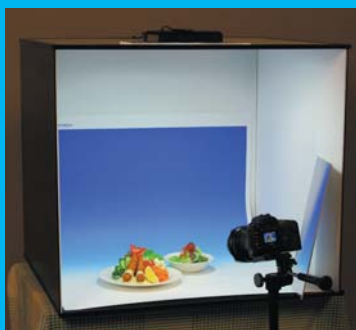

セット内容

- ①本体: (サイズ90×80×70cm)
- ②デライト: (5400°K)
- ③レフ板
- ④カラーペーパー (M16) (サイズ80×110cm) <色はブルー>

デイ (100V-13W) エレクトーン	デライト4000°K (MSR-1)
<別売品> ¥1,200	<別売品> ¥9,000

D'キューブ B

キット標準価格
¥75,000 (301542)

セット内容

- ●本体: (サイズ116×100×100cm)
- ●デライト: (5400°K) ×2個
- ●レフ板

カラーペーパーは別途購入となります。

- ●D'キューブ-Sは Sサイズ (55×80cm)
- ●D'キューブ-Mは Mサイズ (80×110cm)
- ●D'キューブ-Bは Bサイズ (110×160cm) からお選び下さい。