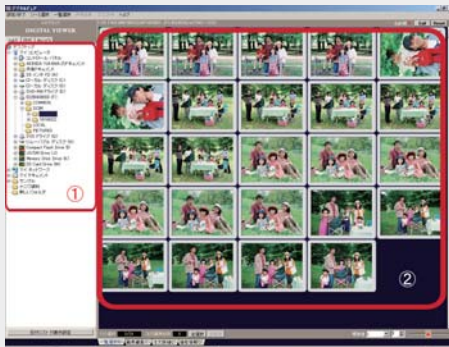

# デジカメネットプリント

基本料無料/24時間365日OK!  
50枚以上でメール便送料も無料!!

お手持ちのパソコンが受付機に変身!  
ご家庭からプリント注文出来ます。

画像を見ながらサイズ・枚数指定もラクラク!

【注文操作編】 簡単操作で注文OK! 店頭受付機さながらの高性能ソフトを採用しています。

①

①で写真画像の保存されているPC内フォルダを選択します。  
②にフォルダ内にある注文可能画像が一覧表示されます。