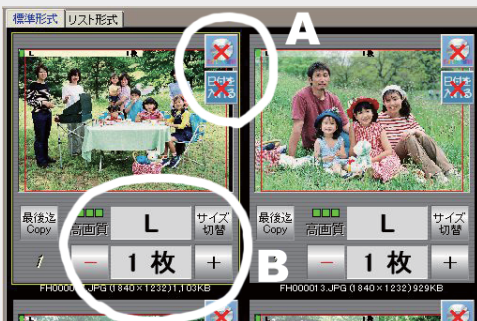

# デジカメネットプリント

基本料無料/24時間365日OK!  
50枚以上でメール便送料も無料!!

お手持ちのパソコンが受付機に変身!  
ご家庭からプリント注文出来ます。

画像を見ながらサイズ・枚数指定もラクラク!

【注文操作編】 簡単操作で注文OK! 店頭受付機さながらの高性能ソフトを採用しています。

①

①で写真画像の保存されているPC内フォルダを選択します。  
②にフォルダ内にある注文可能画像が一覧表示されます。

⑤

サイズ・枚数等の設定が終了したら、右下の[注文へ]をクリックします。

②

プリントしたい画像の上をクリックし、**レ**印を付けます。

⑥

[ご注文内容][決済方法][受取方法]を再度ご確認ください。  
コメント欄もご利用頂けます。問題がなければ[注文する]をクリック。**※ご注文後のキャンセル・内容変更は不可。**

③

選択が終了したら、下のタブで[注文詳細(2)]を選択。

⑦

ユーザー情報を正確に入力&ご確認のうえ[注文する]。

④

Aの部分で[日付入れ][CD-R書込サービス]の有無を選択出来ます。標準はどちらもオフ(しない)設定です。

Bの部分で画像に対するサイズと枚数を指定します。  
1つの画像毎に複数サイズ・枚数が設定出来ます。  
(例) L→1枚、2L→3枚、4切→1枚など・・・

画像上に表示される赤ラインは、各サイズのプリント出力範囲の目安です。  
緑のインジケータは、そのサイズでのキレイさです。