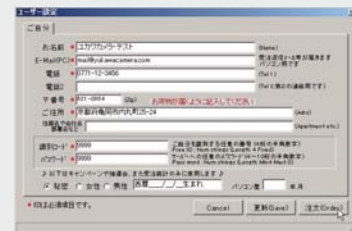

ユーザー情報を正確に入力&ご確認のうえ[注文する]。

④