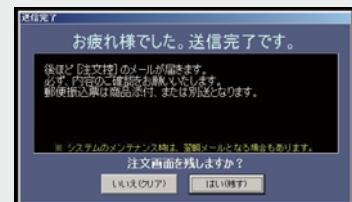

この画面が出れば送信が完了しました。同時にお客様のメールアドレスへ控えが送信されます。
※カード払いはこのメール内URLから決済して下さい。

途中送信に失敗した場合は途中から再開できる[リトライ]モードで続きから再送信可能です。

それでは、快適ネットプリントをご体験下さい!

※弊社ホームページもご一読お願い致します。