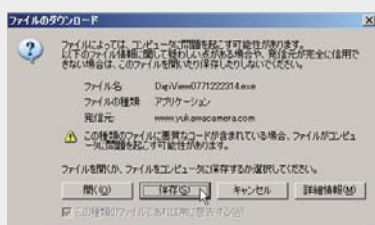

⑥

ダウンロードが完了すると、デスクトップにアイコンが  
出来上がります。このアイコンをダブルクリックすると  
注文ソフトが起動します。

※ここでもアイコン名を変更するとご利用になれません。

③

ダウンロードの前に動作環境をご確認下さい。  
環境スペックに問題がなければ、ご希望のダウンロード  
アイコンをクリックして下さい。

⑦

ソフト起動時にサーバーと通信を始め当店の価格情報など  
を収集します。上記の画面になれば起動完了です。  
ファイアウォール/社内規制/ウイルスソフトが原因で起動  
・発注送信出来ない場合がございます。

④

ダウンロード画面が表示されたら[保存]をクリック！

Windows XP SP2をご利用の場合、ダウンロード時に警告が表示される  
場合があります。もし警告が表示された場合は「ブロックを解除する」  
ボタンをクリックして下さい。

また、デジタルビュー実行時にも同様なメッセージが表示された  
場合は「実行」ボタンをクリックして下さい。  
これはWindows OSのバージョンによるもので、お客様のパソコン又は  
デジタルビューによる問題ではございません。