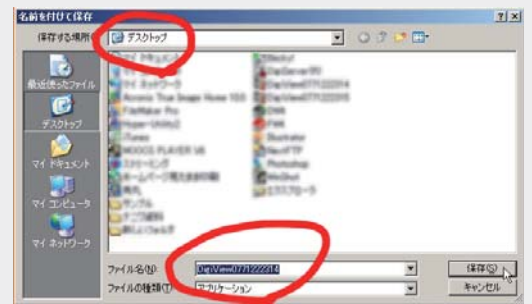

# デジカメネットプリント

基本料無料/24時間365日OK!  
50枚以上でメール便送料も無料!!

お支払い方法が選べます。  
しかも仕上がりが宅配

頼むほどお得になる。1枚 1425円(宅配型)  
ポルホームディスプレイカナル!!

【品質重視】当店は、FUJIFILM 超高画質フルデジタルラボシステム「フロンティア」で生産しています。

【ダウンロード編】弊社ホームページからネットプリント注文ソフトを無償ダウンロードして下さい。

①

インターネットに接続可能なWindowsパソコンから  
<http://www.yukawacamera.com>へ  
アクセスし、メニューの「ネットプリント」または  
右側にある「ネットプリントアイコン」をクリック。

⑤

保存する場所が[デスクトップ]になっているか確認し、  
ファイル名はそのまま変更せず[保存]をクリック。

※ここでファイル名を変更するとご利用になれません。

②

注文ソフトは[宅配受け取り専用][来店受け取り専用]の  
2タイプがあります。  
お客様の状況に応じてご希望のソフトをご使用下さい。  
※両方をダウンロードし使い分けることも出来ます。